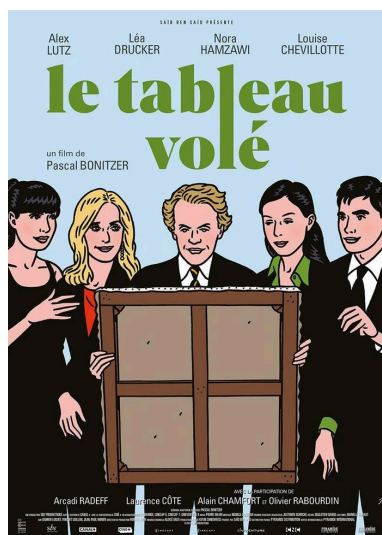

(de Juan Sebastián Vásquez, Alejandro Rojas),
avec Alberto Ammann, Bruna Cusí, Ben Temple...

THRILLER/DRAME - 1 H 17

Projetant de démarrer une nouvelle vie aux États-Unis, Diego et Elena quittent Barcelone pour New-York. Mais à leur arrivée à l'aéroport, la Police des Frontières les interpelle pour les soumettre à un interrogatoire. D'abord anodines, les questions des agents se font de plus en plus intimidantes. Diego et Elena sont alors gagnés par le sentiment qu'un piège se referme sur eux...

Vendredi
12/07
19 h 30

LA PETITE VADROUILLE

(de Bruno Podalydès),

avec Daniel Auteuil, Sandrine Kiberlain, Denis Podalydès...

COMÉDIE - 1 H 36

Justine, son mari et toute leur bande d'amis trouvent une solution pour résoudre leurs problèmes d'argent : organiser une fausse croisière romantique pour Franck, un gros investisseur, qui cherche à séduire une femme.

Vendredi
19/07
19 h 30

LE TABLEAU VOLÉ

(de Pascal Bonitzer),

avec Artus, Clovis Cornillac, Alice Belaïdi...

COMÉDIE DRAMATIQUE - 1 H 31

André Masson, commissaire-priseur dans la célèbre maison de ventes Scottie's, reçoit un jour un courrier selon lequel une toile d'Egon Schiele aurait été découverte à Mulhouse chez un jeune ouvrier. Très sceptique, il se rend sur place et doit se rendre à l'évidence : le tableau est authentique, un chef-d'œuvre disparu depuis 1939, spolié par les nazis. André voit dans cet événement le sommet de sa carrière, mais c'est aussi le début d'un combat qui pourrait la mettre en péril. Heureusement, il va être aidé par son ex-épouse et collègue Bertina, et par sa fantasque stagiaire Aurore...